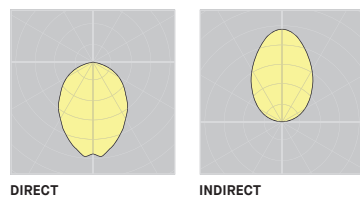

DISTRIBUTION LUMINEUSE

Visitez notre site Web pour les termes et conditions.